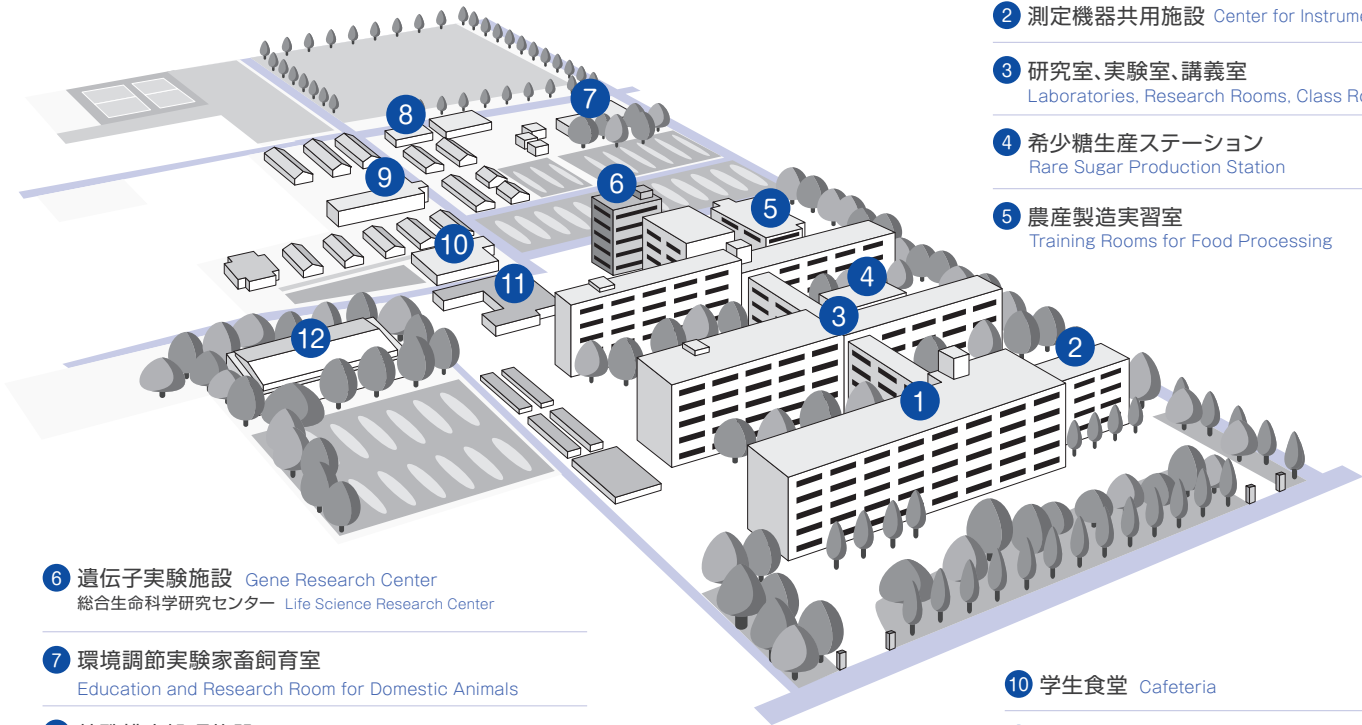

20 図書館医学部分館
Faculty of Medicine Branch Library

21 実習棟 Training Building

22 講義棟 Lecture Building

23 体育館 Gymnasium

24 学生食堂 Cafeteria

25 医学部会館 Student Hall

26 武道場 Budo Gymnasium

27 看護学科教育研究棟
Nursing Education and Research Building

28 いちご保育園 Ichigo Kindergarten

29 病児・病後児保育施設
Sick Children care room

林町キャンパス Hayashi-cho Campus

創造工学部 Engineering and Design

- ① 1号館(研究棟) Building 1 (Research Building)
- ② 2号館(研究棟) Building 2 (Research Building)
- ③ 3号館(講義棟) Building 3 (Lecture Building)
- ④ 本館(管理棟、福利・図書館棟、設備棟、食堂)
Building 4
(Administration Office, Library, Dining Room)
- ⑤ ものづくり工房(実験研究棟)
Building 5 (Manufacturing Laboratory)

- ⑥ 6号館(総合研究棟)
Building 6 (Research Building)
- ⑦ 学生プロジェクト実験棟
Building 7 (Student Project Laboratory)
- ⑧ 微細構造デバイス統合研究センター
産学連携・知的財産センター
四国危機管理教育・研究・地域連携推進機構
Nano-Micro Structure Device Integrated Research Center,
Center for Industrial-Academic Partnership and Intellectual
Property,
Institute of Education, Research and Regional Cooperation
for Crisis Management Shikoku

三木町農学部キャンパス Miki-cho Campus

農学部 Agriculture

- ① 農学部管理棟(講義室、図書館分館)
Administrative (Office Class Rooms, Branch Library)
- ② 測定機器共用施設 Center for Instrumental Analysis
- ③ 研究室、実験室、講義室
Laboratories, Research Rooms, Class Rooms
- ④ 希少糖生産ステーション
Rare Sugar Production Station
- ⑤ 農産製造実習室
Training Rooms for Food Processing
- ⑥ 遺伝子実験施設 Gene Research Center
総合生命科学研究センター Life Science Research Center
- ⑦ 環境調節実験家畜飼育室
Education and Research Room for Domestic Animals
- ⑧ 特殊排水処理施設 Special Waste Water Treatment Plant
- ⑨ RI実験施設 Radio Isotope Experiment Institution
総合生命科学研究センター Life Science Research Center
- ⑩ 学生食堂 Cafeteria
- ⑪ 池戸会館 Ikenobe Hall
- ⑫ 体育館 Gymnasium