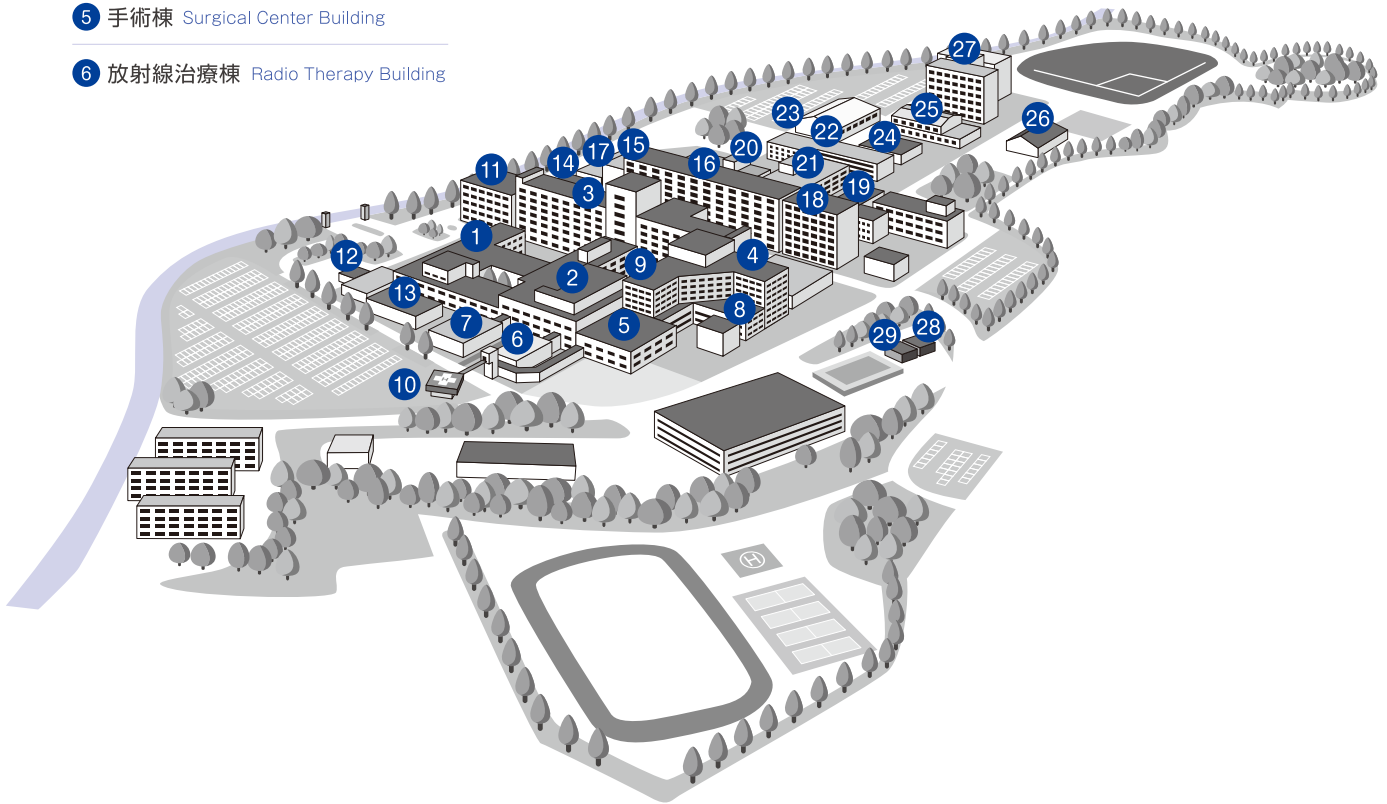

28 講堂 Auditorium

29 課外活動共用施設 Student Clubrooms

30 第二体育館 Gymnasium 2

三木町医学部キャンパス Miki-cho Campus

◆医学部 Medicine

1 附属病院外来診療棟
University Hospital Outpatients'
Treatment Building

2 附属病院中央診療棟
University Hospital Central
Treatment Building

3 附属病院病棟(西病棟・東病棟)
University Hospital Building
(West Ward・East Ward)

4 附属病院病棟(南病棟)
University Hospital Building
(South Ward)

5 手術棟 Surgical Center Building

6 放射線治療棟 Radio Therapy Building

7 MR診療棟 MR Building

8 ポジトロン診療棟 PET Building

9 シングルフォトン診療棟
SPECT Building

10 ヘリポート Heli port

11 医学部管理棟
Administration Office Building

12 喫茶棟 Cafeteria (Hospital)

13 ペオニーコート Peony Court
(売店・食堂・理容・美容室・郵便局)
(Shop・Dining Room・Hair Salon・Post Office)

14 臨床講義棟 Clinical Lecture Building

15 臨床研究棟 Clinical Research Building
総合生命科学研究センター
Life Science Research Center

16 基礎臨床研究棟
総合生命科学研究センター
Basic and Clinical Research Building
Life Science Research Center